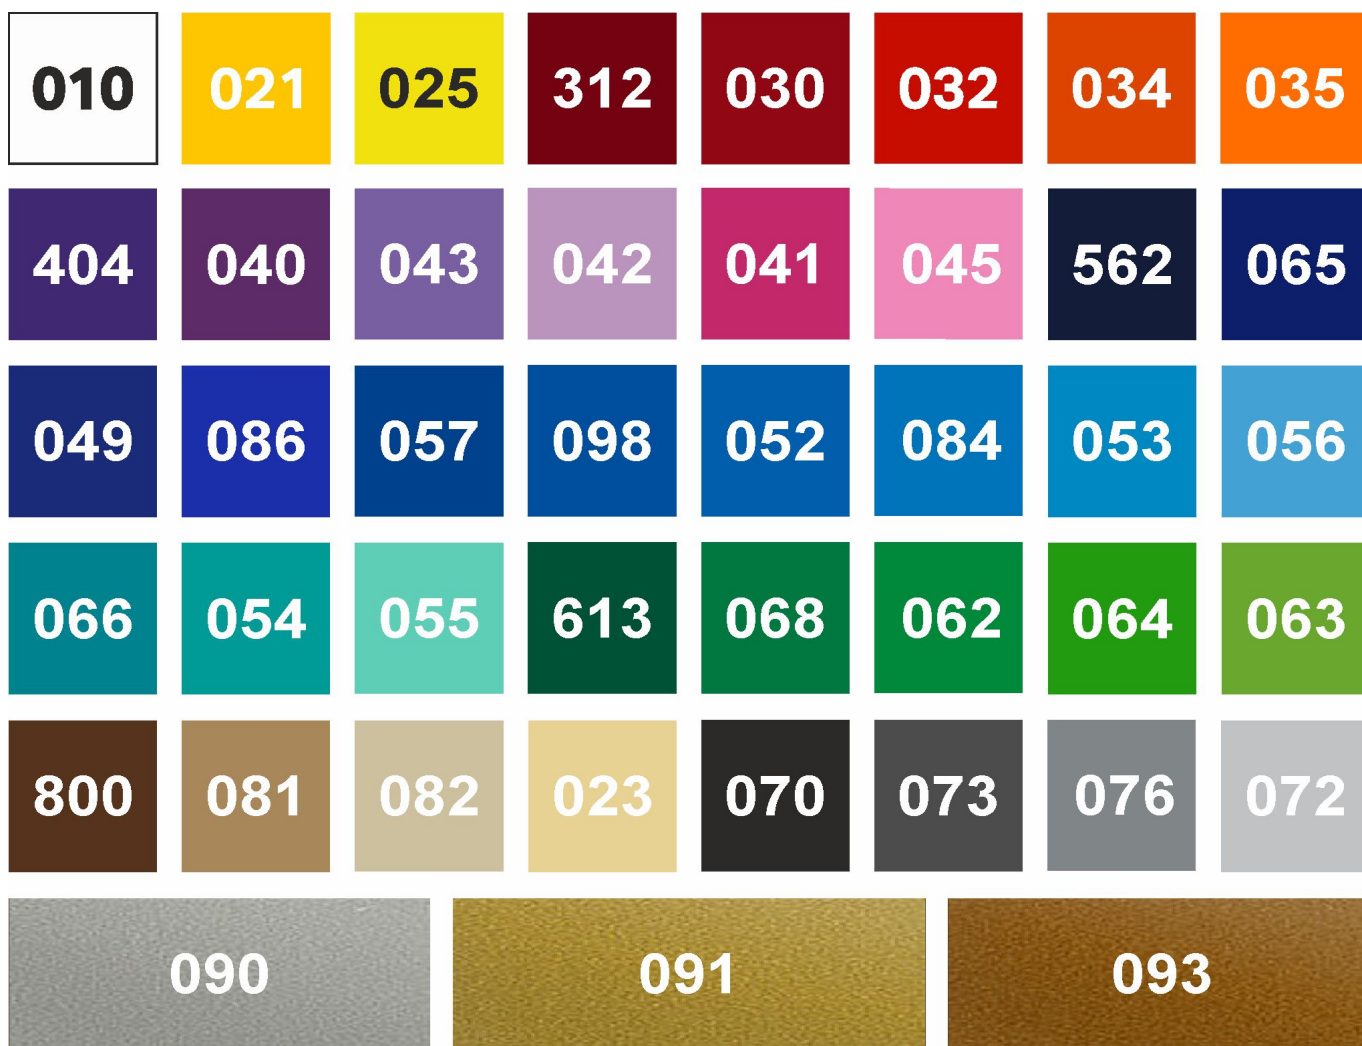

Opis produktu

Specyfikacja produktu:

Wymiary: 20 x 9 cm

Kolor folii: do wyboru ze wzornika

Rodzaj klejenia: zewnętrzny lub wewnętrzny

Produkt posiada dodatkowe opcje:

Kolor naklejki: 010 - Biały , 021 - Żółty , 023 - Kremowy , 025 - Cytrynowy , 030 - Ciemny czerwony , 032 - Jasny czerwony , 034 - Pomarańczowy , 035 - Jasny pomarańczowy , 040 - Ciemny fioletowy , 041 - Różowy , 042 - Liliowy , 043 - Lawendowy , 045 - Jasny różowy , 054 - Turkusowy , 055 - Miętowy , 056 - Pastelowy niebieski , 062 - Jasny Zielony , 063 - Pastelowy zielony , 064 - Żółto-zielony , 065 - Kobaltowy , 070 - Czarny , 072 - Jasno szary , 073 - Ciemny szary , 076 - Popielaty , 081 - Jasny brązowy , 082 - Beżowy , 084 - Błękitny , 086 - Modrakowy niebieski , 090 - Srebrny (metalik) , 091 - Złoty (metalik) , 092 - Miedziany (metalik) , 098 - Ciemny lazurkowy , 404 - Purpurowy , 562 - Granatowy morski , 613 - Leśny zielony , 800 - Nugatowy brąz , BR -BLUE , BR -GOLD , BR -RED , BR -SILVER , RAINBOW SILVER , SZCZOTKOWANE ALUMINIUM

Odbicie Lustrzane: NIE - Zewnętrzny , TAK - Wewnętrzny

Kolory folii

STANDARDOWE

SPECIALNE