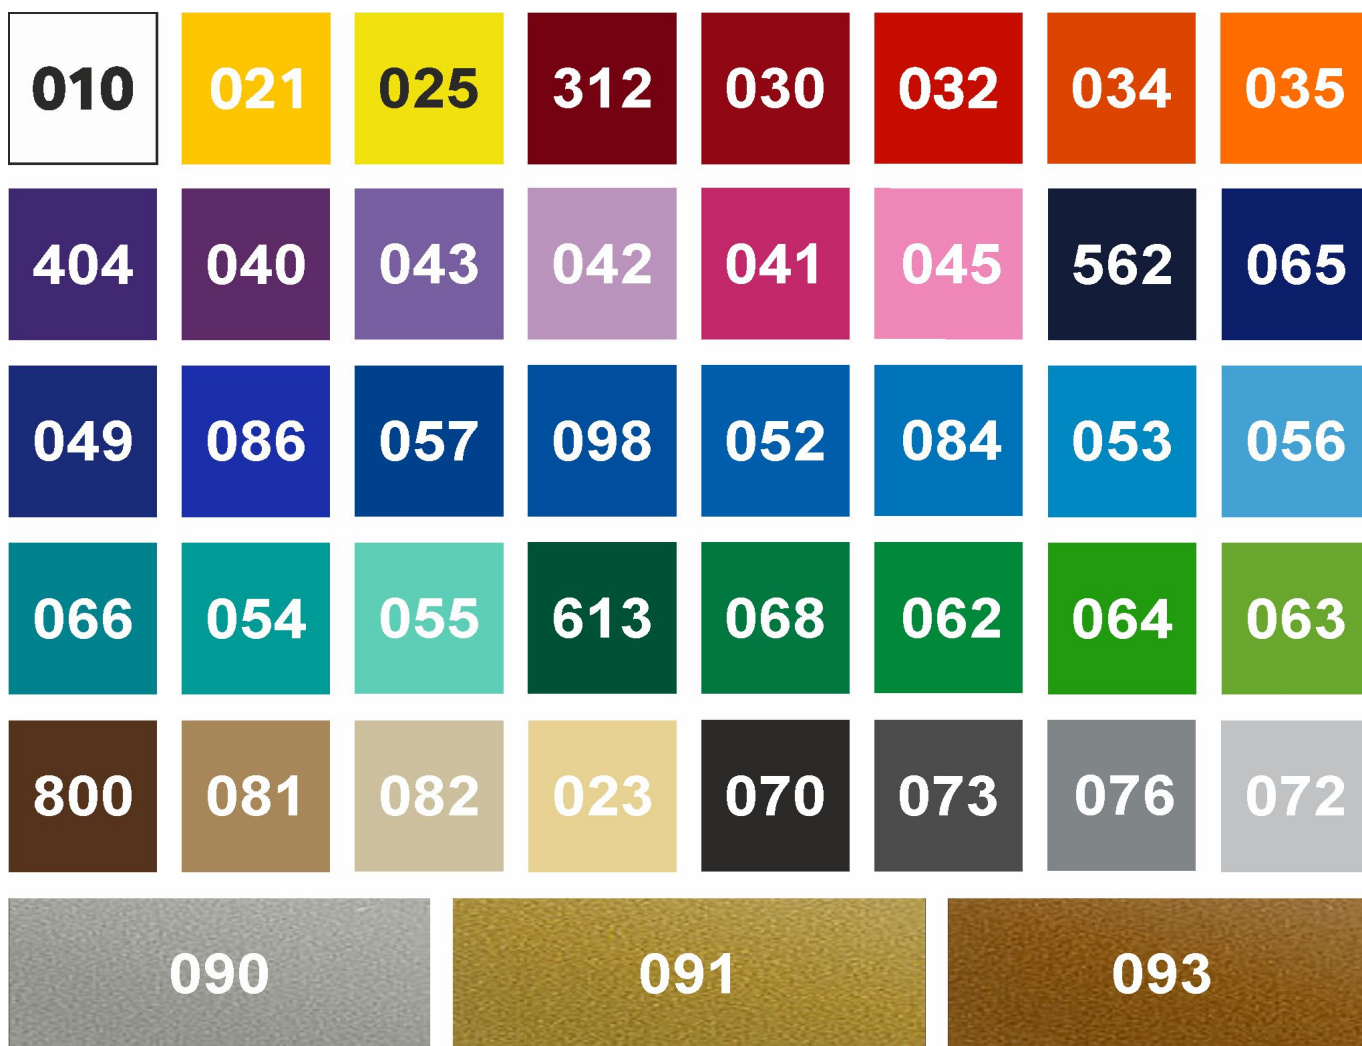

Dane aktualne na dzień: 16-04-2026 03:27

Link do produktu: <https://fancysticker.pl/naklejka-wc-toaleta-damska-p-101.html>

Naklejka WC Toaleta Damska

Cena brutto	8,00 zł
Cena netto	6,50 zł
Numer katalogowy	114509353
Kod producenta	IF0027
Kod EAN	7427139373851

Opis produktu

Specyfikacja produktu:

Wymiary: 20 x 9 cm

Kolor folii: do wyboru ze wzornika

Rodzaj klejenia: zewnętrzny lub wewnętrzny

Produkt posiada dodatkowe opcje:

Kolor naklejki: 010 - Biały , 021 - Żółty , 023 - Kremowy , 025 - Cytrynowy , 030 - Ciemny czerwony , 032 - Jasny czerwony , 034 - Pomarańczowy , 035 - Jasny pomarańczowy , 040 - Ciemny fioletowy , 041 - Różowy , 042 - Liliowy , 043 - Lawendowy , 045 - Jasny różowy , 054 - Turkusowy , 055 - Miętowy , 056 - Pastelowy niebieski , 062 - Jasny Zielony , 063 - Pastelowy zielony , 064 - Żółto-zielony , 065 - Kobaltowy , 070 - Czarny , 072 - Jasno szary , 073 - Ciemny szary , 076 - Popielaty , 081 - Jasny brązowy , 082 - Beżowy , 084 - Błękitny , 086 - Modrakowy niebieski , 090 - Srebrny (metalik) , 091 - Złoty (metalik) , 092 - Miedziany (metalik) , 098 - Ciemny lazurkowy , 404 - Purpurowy , 562 - Granatowy morski , 613 - Leśny zielony , 800 - Nugatowy brąz , BR -BLUE , BR -GOLD , BR -RED , BR -SILVER , RAINBOW SILVER , SZCZOTKOWANE ALUMINIUM

Odbicie Lustrzane: NIE - Zewnętrzny , TAK - Wewnętrzny

Kolory foli

STANDARDOWE

SPECIALNE