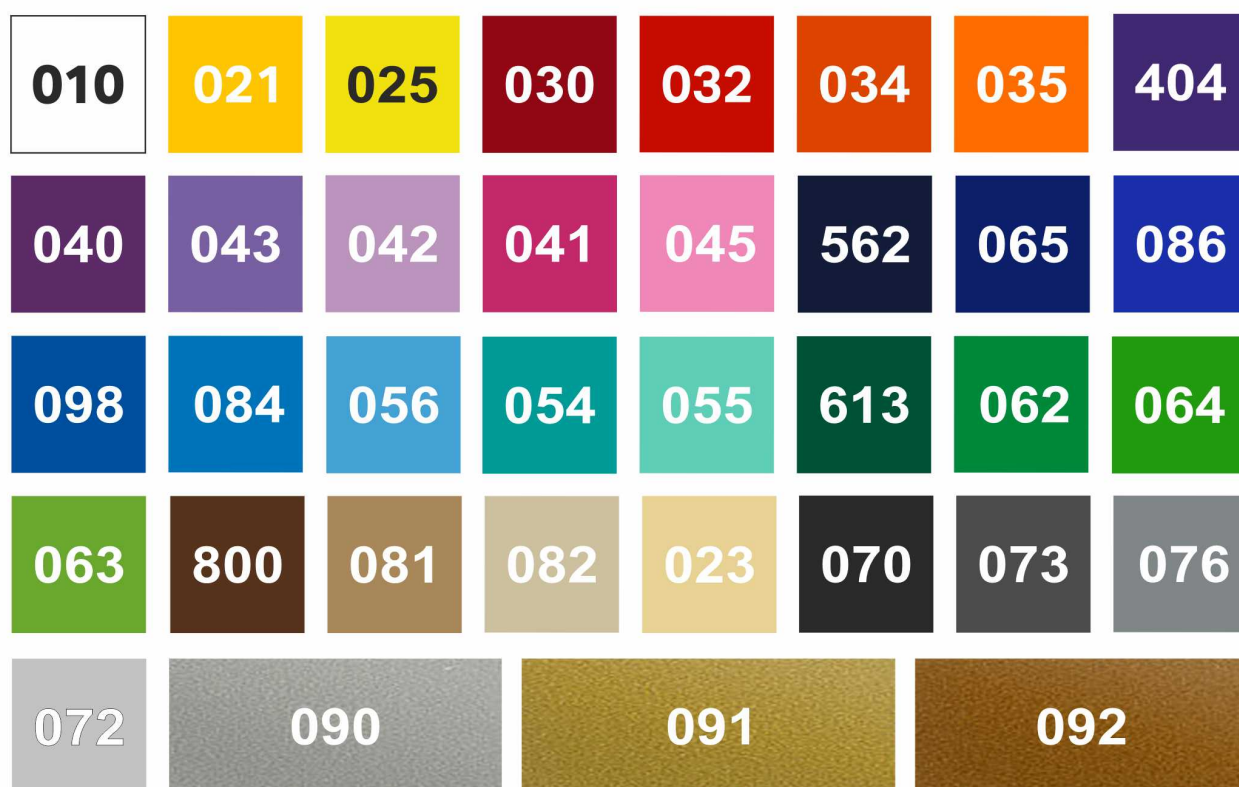

Opis produktu

Istnieje możliwość wykonania naklejki w innym, wybranym przez Ciebie rozmiarze, w tym celu [skontaktuj się z nami](#).

INFORMACJE O PRODUKCIE:

- Wykonana z najwyższej jakości folii ORACAL, która jest odporna na wszelkie warunki atmosferyczne, uszkodzenia oraz świetnie sprawdza się na każdej powierzchni płaskiej.
- Produkt pokryty jest warstwą folii transportowej, dzięki czemu jest łatwy w aplikacji.
- Wlepka nie posiada tła. Wycinana maszynowo na folii samoprzylepnej.

KOLOR NAKLEJKI:

WZORNIK PRZESTAWIA DOSTĘPNE KOLORY, KOLOREM FOLII JEST TŁO KWADRATU

THE SAMPLE SHOWS AVAILABLE COLORS, THE COLOR OF THE FOIL IS THE SQUARE BACKGROUND

UWAGA! Kolor może nieznacznie różnić się od prezentowanego na stronie. Przyczyną tego może być błędnie skalibrowany monitor w stosunku do przedstawionej palety kolorów.

SPOSÓB APLIKACJI NAKLEJKI:

Sprawdź: [Instrukcja montażu naklejki](#).

Produkt posiada dodatkowe opcje:

Kolor naklejki: 010 - Biały , 021 - Żółty , 023 - Kremowy , 025 - Cytrynowy , 030 - Ciemny czerwony , 032 - Jasny czerwony , 034 - Pomarańczowy , 035 - Jasny pomarańczowy , 040 - Ciemny fioletowy , 041 - Różowy , 042 - Liliowy , 043 - Lawendowy , 045 - Jasny różowy , 054 - Turkusowy , 055 - Miętowy , 056 - Pastelowy niebieski , 062 - Jasny Zielony , 063 - Pastelowy zielony , 064 - Żółto-zielony , 065 - Kobaltowy , 070 - Czarny , 072 - Jasno szary , 073 - Ciemny szary , 076 - Popielaty , 081 - Jasny brązowy , 082 - Beżowy , 084 - Błękitny , 086 - Modrakowy niebieski , 090 - Srebrny (metalik) , 091 - Złoty (metalik) , 092 - Miedziany (metalik) , 098 - Ciemny lazuruowy , 404 - Purpurowy , 562 - Granatowy morski , 613 - Leśny zielony , 800 - Nugatowy brąz , BR -BLUE , BR -GOLD , BR -RED , BR -SILVER , RAINBOW SILVER , SZCZOTKOWANE ALUMINIUM

Odbicie Lustrzane: NIE - Zewnętrzny , TAK - Wewnętrzny

Wymiar naklejki (dłuższy bok): 15 cm , 20 cm , 25 cm , 30 cm , 35 cm , 40 cm , 45 cm