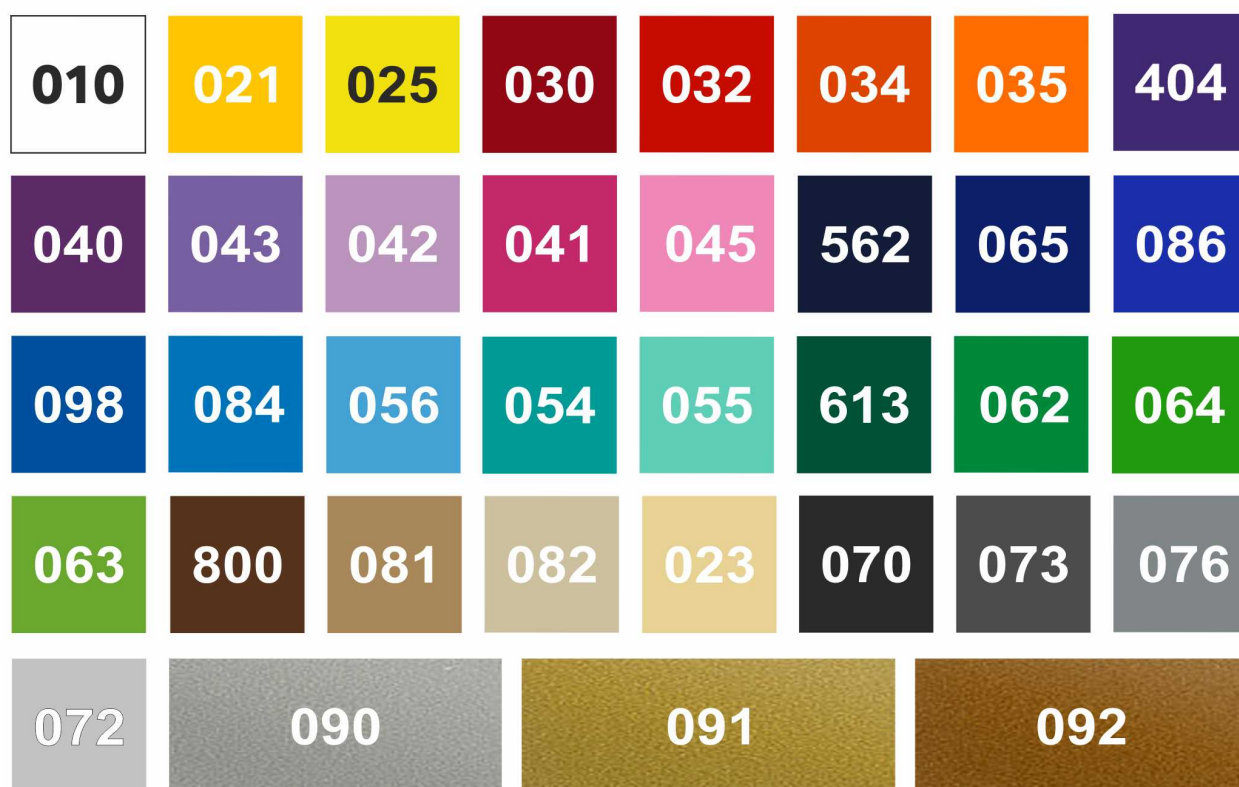

Opis produktu

Istnieje możliwość wykonania naklejki w innym, wybranym przez Ciebie rozmiarze, w tym celu [skontaktuj się z nami](#).

INFORMACJE O PRODUKCIE:

- Wykonana z najwyższej jakości folii ORACAL, która jest odporna na wszelkie warunki atmosferyczne, uszkodzenia oraz świetnie sprawdza się na każdej powierzchni płaskiej.
- Produkt pokryty jest warstwą folii transportowej, dzięki czemu jest łatwy w aplikacji.
- Wlepka nie posiada tła. Wycinana maszynowo na folii samoprzylepnej.

KOLOR NAKLEJKI:

WZORNIK PRZESTAWIA DOSTĘPNE KOLORY, KOLOREM FOLII JEST TŁO KWADRATU

THE SAMPLE SHOWS AVAILABLE COLORS, THE COLOR OF THE FOIL IS THE SQUARE BACKGROUND

UWAGA! Kolor może nieznacznie różnić się od prezentowanego na stronie. Przyczyną tego może być błędnie skalibrowany monitor w stosunku do przedstawionej palety kolorów.

SPOSÓB APLIKACJI NAKLEJKI:

Sprawdź: [_Instrukcja montażu naklejki_](#).

Produkt posiada dodatkowe opcje:

Kolor naklejki: 010 - Biały , 021 - Żółty , 023 - Kremowy , 025 - Cytrynowy , 030 - Ciemny czerwony , 032 - Jasny czerwony , 034 - Pomarańczowy , 035 - Jasny pomarańczowy , 040 - Ciemny fioletowy , 041 - Różowy , 042 - Liliowy , 043 - Lawendowy , 045 - Jasny różowy , 054 - Turkusowy , 055 - Miętowy , 056 - Pastelowy niebieski , 062 - Jasny Zielony , 063 - Pastelowy zielony , 064 - Żółto-zielony , 065 - Kobaltowy , 070 - Czarny , 072 - Jasno szary , 073 - Ciemny szary , 076 - Popielaty , 081 - Jasny brązowy , 082 - Beżowy , 084 - Błękitny , 086 - Modrakowy niebieski , 090 - Srebrny (metalik) , 091 - Złoty (metalik) , 092 - Miedziany (metalik) , 098 - Ciemny lazuruowy , 404 - Purpurowy , 562 - Granatowy morski , 613 - Leśny zielony , 800 - Nugatowy brąz , BR -BLUE , BR -GOLD , BR -RED , BR -SILVER , RAINBOW SILVER , SZCZOTKOWANE ALUMINIUM

Odbicie Lustrzane: NIE - Zewnętrzny , TAK - Wewnętrzny

Wymiar naklejki (dłuższy bok): 15 cm , 20 cm , 25 cm , 30 cm , 35 cm , 40 cm , 45 cm