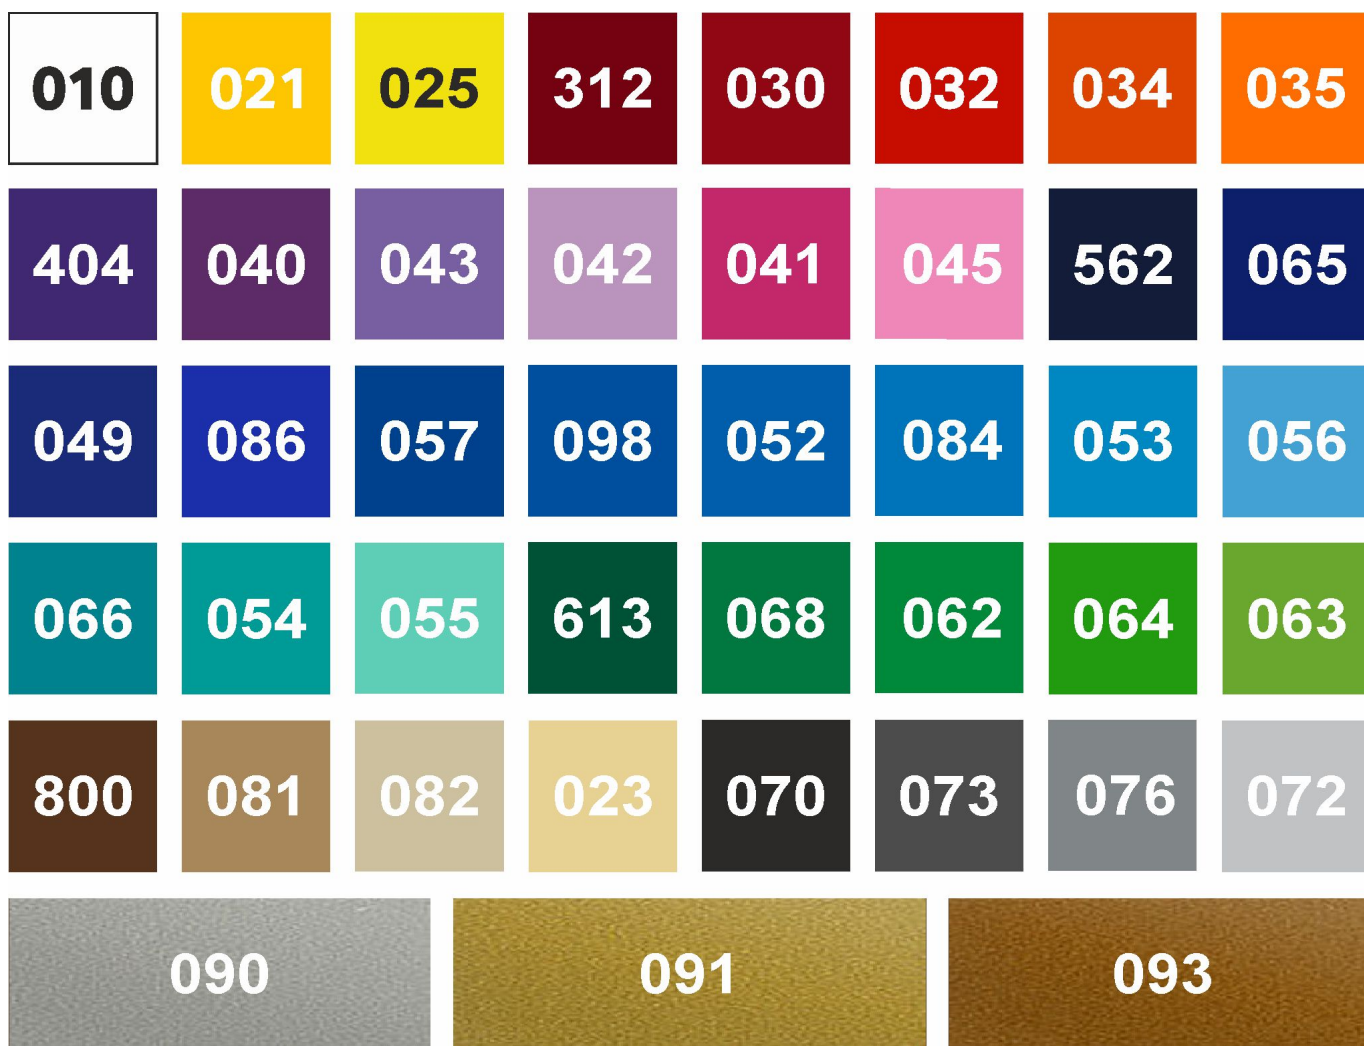

Opis produktu

Specyfikacja produktu:

Wymiary: 17 x 17 cm

Kolor folii: do wyboru ze wzornika

Rodzaj klejenia naklejki:

- zewnętrzny (produkt przyklejony na wierzch elementu)
- wewnętrzny (produkt przyklejony od środka szyby, jest czytelny z zewnątrz)

Produkt posiada dodatkowe opcje:

Kolor naklejki: 010 - Biały , 021 - Żółty , 023 - Kremowy , 025 - Cytrynowy , 030 - Ciemny czerwony , 032 - Jasny czerwony , 034 - Pomarańczowy , 035 - Jasny pomarańczowy , 040 - Ciemny fioletowy , 041 - Różowy , 042 - Liliowy , 043 - Lawendowy , 045 - Jasny różowy , 054 - Turkusowy , 055 - Miętowy , 056 - Pastelowy niebieski , 062 - Jasny Zielony , 063 - Pastelowy zielony , 064 - Żółto-zielony , 065 - Kobaltowy , 070 - Czarny , 072 - Jasno szary , 073 - Ciemny szary , 076 - Popielaty , 081 - Jasny brązowy , 082 - Beżowy , 084 - Błękitny , 086 - Modrakowy niebieski , 090 - Srebrny (metalik) , 091 - Złoty (metalik) , 092 - Miedziany (metalik) , 098 - Ciemny lazurkowy , 404 - Purpurowy , 562 - Granatowy morski , 613 - Leśny zielony , 800 - Nugatowy brąz , BR -BLUE , BR -GOLD , BR -RED , BR -SILVER , RAINBOW SILVER , SZCZOTKOWANE ALUMINIUM
Odbicie Lustrzane: NIE - Zewnętrzny , TAK - Wewnętrzny

Kolory folii

STANDARDOWE

SPECIALNE