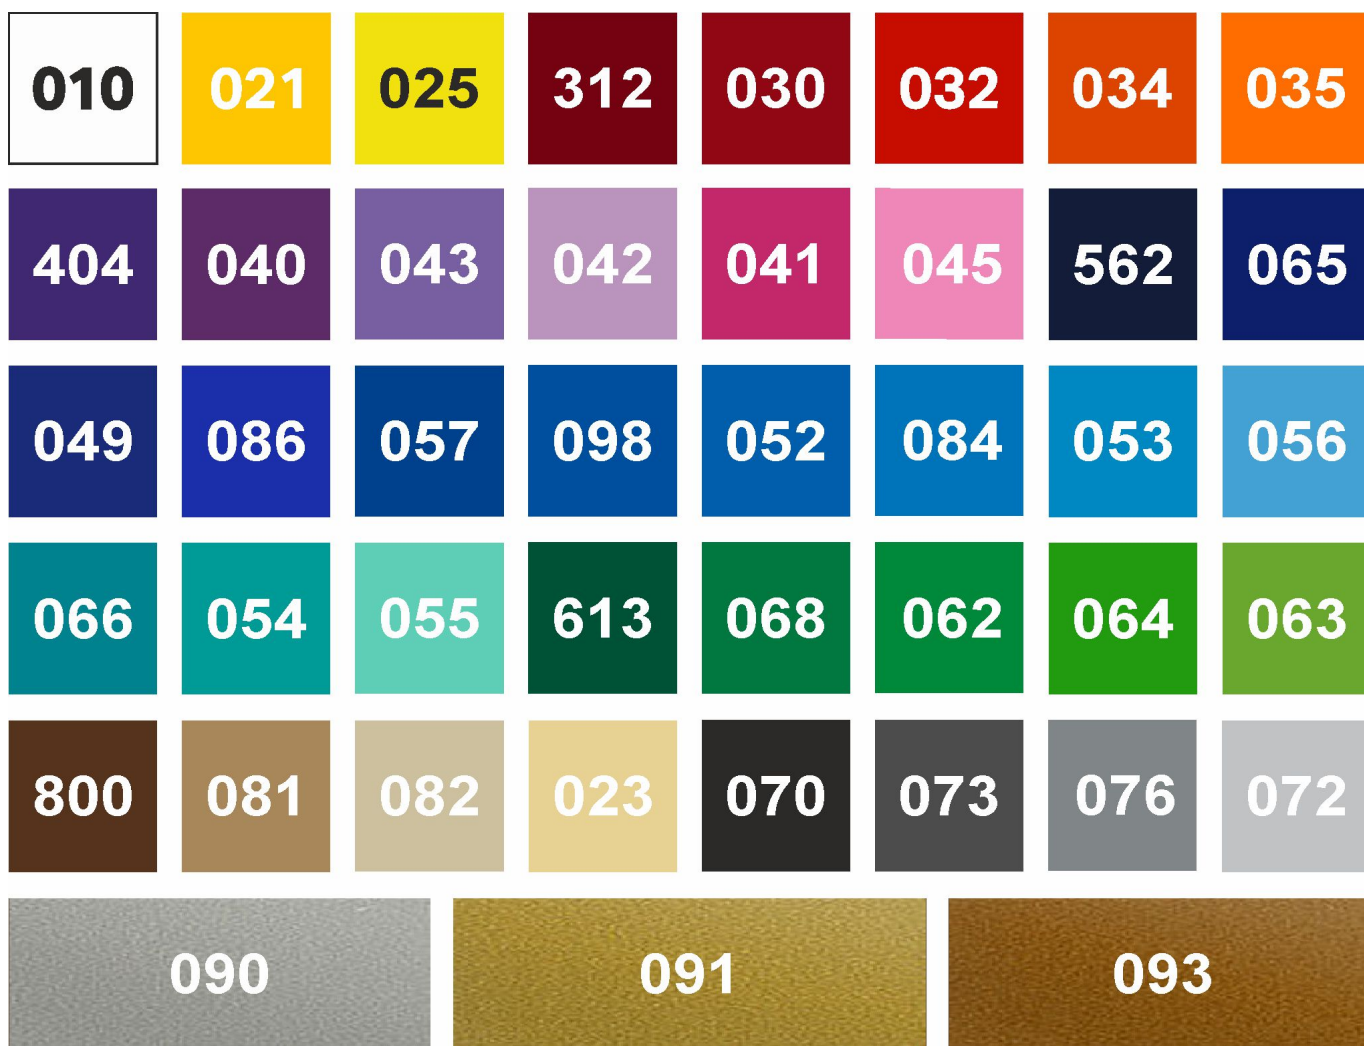

Link do produktu: <https://fancysticker.pl/naklejka-czlonek-rodziny-airedale-terrier-p-159.html>

CZŁONEK RODZINY

Naklejka Członek rodziny | Airedale Terrier

Cena brutto	17,99 zł
Cena netto	14,63 zł
Czas wysyłki	3 dni
Numer katalogowy	AL001A
Kod producenta	AL001A
Kod EAN	3622463408833

Opis produktu

Specyfikacja produktu:

Wymiary: 17 x 17 cm

Kolor folii: do wyboru ze wzornika

Rodzaj klejenia naklejki:

- zewnętrzny (produkt przyklejony na wierzch elementu)
- wewnętrzny (produkt przyklejony od środka szyby, jest czytelny z zewnątrz)

Produkt posiada dodatkowe opcje:

Kolor naklejki: 010 - Biały , 021 - Żółty , 023 - Kremowy , 025 - Cytrynowy , 030 - Ciemny czerwony , 032 - Jasny czerwony , 034 - Pomarańczowy , 035 - Jasny pomarańczowy , 040 - Ciemny fioletowy , 041 - Różowy , 042 - Liliowy , 043 - Lawendowy , 045 - Jasny różowy , 054 - Turkusowy , 055 - Miętowy , 056 - Pastelowy niebieski , 062 - Jasny Zielony , 063 - Pastelowy zielony , 064 - Żółto-zielony , 065 - Kobaltowy , 070 - Czarny , 072 - Jasno szary , 073 - Ciemny szary , 076 - Popielaty , 081 - Jasny brązowy , 082 - Beżowy , 084 - Błękitny , 086 - Modrakowy niebieski , 090 - Srebrny (metalik) , 091 - Złoty (metalik) , 092 - Miedziany (metalik) , 098 - Ciemny lazuruowy , 404 - Purpurowy , 562 - Granatowy morski , 613 - Leśny zielony , 800 - Nugatowy brąz , BR -BLUE , BR -GOLD , BR -RED , BR -SILVER , RAINBOW SILVER , SZCZOTKOWANE ALUMINIUM
Odbicie Lustrzane: NIE - Zewnętrzny , TAK - Wewnętrzny

Kolory folii

STANDARDOWE

SPECIALNE