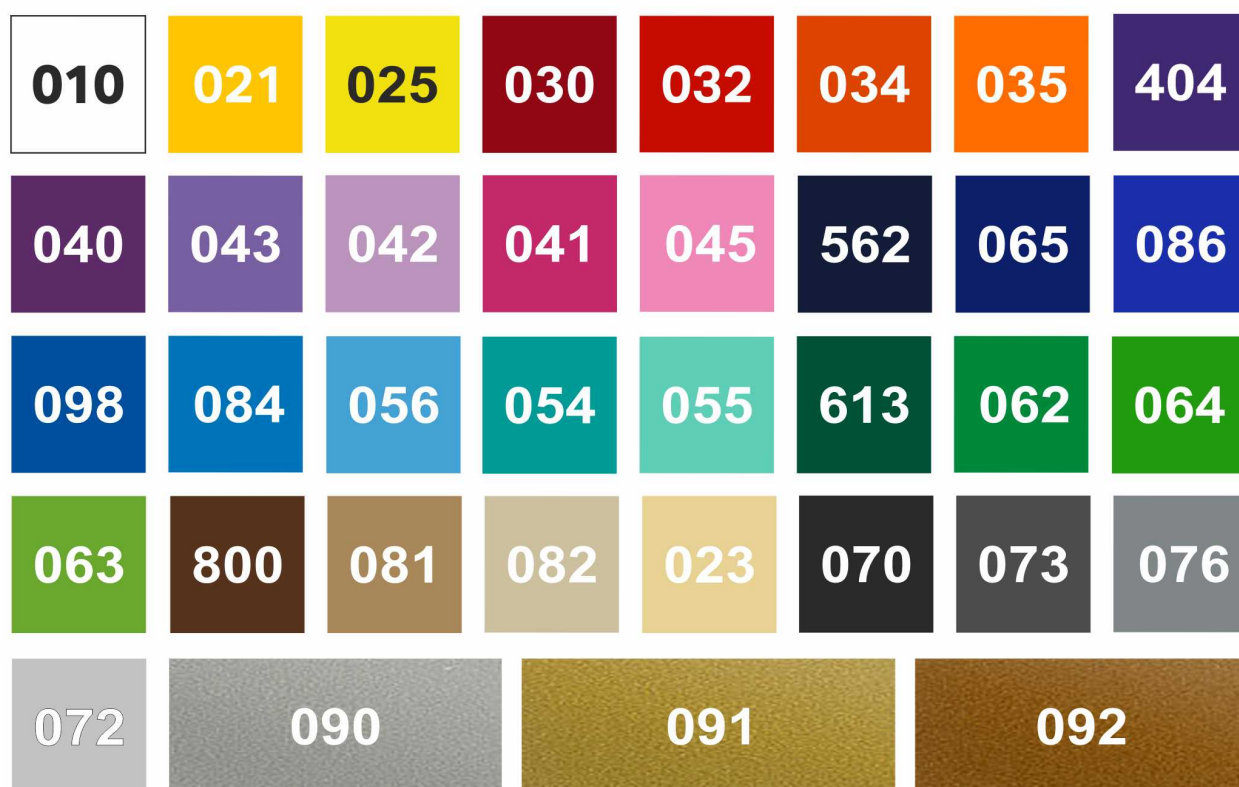

Opis produktu

Istnieje możliwość wykonania naklejki w innym, wybranym przez Ciebie rozmiarze, w tym celu [skontaktuj się z nami](#).

INFORMACJE O PRODUKCIE:

- ☐ Wykonana z najwyższej jakości folii ORACAL, która jest odporna na wszelkie warunki atmosferyczne, uszkodzenia oraz świetnie sprawdza się na każdej powierzchni płaskiej.
- ☐ Produkt pokryty jest warstwą folii transportowej, dzięki czemu jest łatwy w aplikacji.
- ☐ Wlepka nie posiada tła. Wycinana maszynowo na folii samoprzylepnej.

KOLOR NAKLEJKI:

WZORNIK PRZESTAWIA DOSTĘPNE KOLORY, KOLOREM FOLII JEST TŁO KWADRATU

THE SAMPLE SHOWS AVAILABLE COLORS, THE COLOR OF THE FOIL IS THE SQUARE BACKGROUND

UWAGA! Kolor może nieznacznie różnić się od prezentowanego na stronie. Przyczyną tego może być błędnie skalibrowany monitor w stosunku do przedstawionej palety kolorów.

SPOSÓB APLIKACJI NAKLEJKI:

Sprawdź: [_Instrukcja montażu naklejki_](#).

Produkt posiada dodatkowe opcje:

Kolor naklejki: 010 - Biały , 021 - Żółty , 023 - Kremowy , 025 - Cytrynowy , 030 - Ciemny czerwony , 032 - Jasny czerwony , 034 - Pomarańczowy , 035 - Jasny pomarańczowy , 040 - Ciemny fioletowy , 041 - Różowy , 042 - Liliowy , 043 - Lawendowy , 045 - Jasny różowy , 054 - Turkusowy , 055 - Miętowy , 056 - Pastelowy niebieski , 062 - Jasny Zielony , 063 - Pastelowy zielony , 064 - Żółto-zielony , 065 - Kobaltowy , 070 - Czarny , 072 - Jasno szary , 073 - Ciemny szary , 076 - Popielaty , 081 - Jasny brązowy , 082 - Beżowy , 084 - Błękitny , 086 - Modrakowy niebieski , 090 - Srebrny (metalik) , 091 - Złoty (metalik) , 092 - Miedziany (metalik) , 098 - Ciemny lazuruowy , 404 - Purpurowy , 562 - Granatowy morski , 613 - Leśny zielony , 800 - Nugatowy brąz , BR -BLUE , BR -GOLD , BR -RED , BR -SILVER , RAINBOW SILVER , SZCZOTKOWANE ALUMINIUM

Odbicie Lustrzane: NIE - Zewnętrzny , TAK - Wewnętrzny

Wymiar naklejki (dłuższy bok): 13 cm , 20 cm , 25 cm , 30 cm , 35 cm , 40 cm , 45 cm