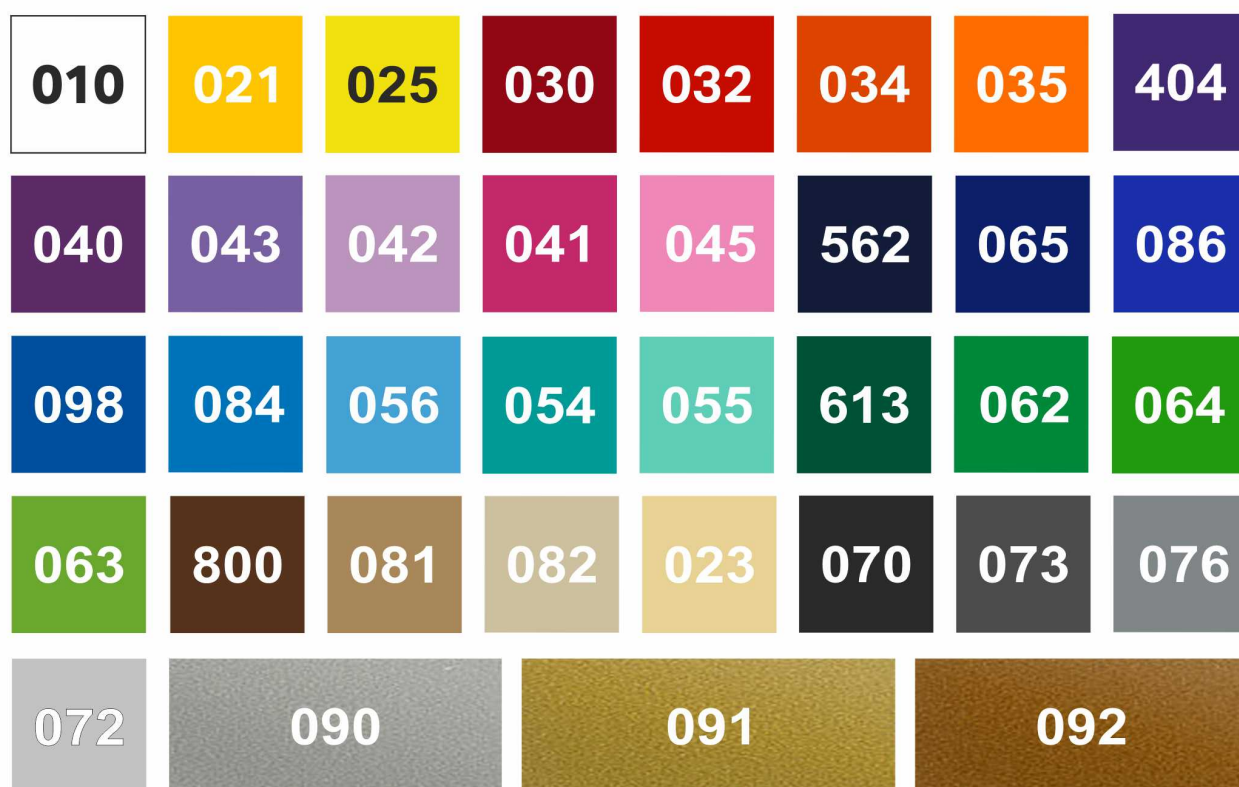

Dane aktualne na dzień: 16-04-2026 06:13

Link do produktu: <https://fancysticker.pl/naklejka-4x4-off-road-suv-2-sztuki-p-155.html>

Naklejka 4x4 OFF ROAD SUV (2 sztuki)

Cena brutto	25,99 zł
Cena netto	21,13 zł
Numer katalogowy	CS0079
Kod EAN	5905910094079

KOLOR NAKLEJKI:

WZORNIK PRZESTAWIA DOSTĘPNE KOLORY, KOLOREM FOLII JEST TŁO KWADRATU

THE SAMPLE SHOWS AVAILABLE COLORS, THE COLOR OF THE FOIL IS THE SQUARE BACKGROUND

UWAGA! Kolor może nieznacznie różnić się od prezentowanego na stronie. Przyczyną tego może być błędnie skalibrowany monitor w stosunku do przedstawionej palety kolorów.

SPOSÓB APLIKACJI NAKLEJKI:

Sprawdź: [_Instrukcja montażu naklejki_](#).

Produkt posiada dodatkowe opcje:

Kolor naklejki: 010 - Biały , 021 - Żółty , 023 - Kremowy , 025 - Cytrynowy , 030 - Ciemny czerwony , 032 - Jasny czerwony , 034 - Pomarańczowy , 035 - Jasny pomarańczowy , 040 - Ciemny fioletowy , 041 - Różowy , 042 - Liliowy , 043 - Lawendowy , 045 - Jasny różowy , 054 - Turkusowy , 055 - Miętowy , 056 - Pastelowy niebieski , 062 - Jasny Zielony , 063 - Pastelowy zielony , 064 - Żółto-zielony , 065 - Kobaltowy , 070 - Czarny , 072 - Jasno szary , 073 - Ciemny szary , 076 - Popielaty , 081 - Jasny brązowy , 082 - Beżowy , 084 - Błękitny , 086 - Modrakowy niebieski , 090 - Srebrny (metalik) , 091 - Złoty (metalik) , 092 - Miedziany (metalik) , 098 - Ciemny lazuruowy , 404 - Purpurowy , 562 - Granatowy morski , 613 - Leśny zielony , 800 - Nugatowy brąz , BR -BLUE , BR -GOLD , BR -RED , BR -SILVER , RAINBOW SILVER , SZCZOTKOWANE ALUMINIUM

Odbicie Lustrzane: NIE - Zewnętrzny , TAK - Wewnętrzny

Wymiar naklejki (dłuższy bok): 35 cm , 40 cm , 45 cm